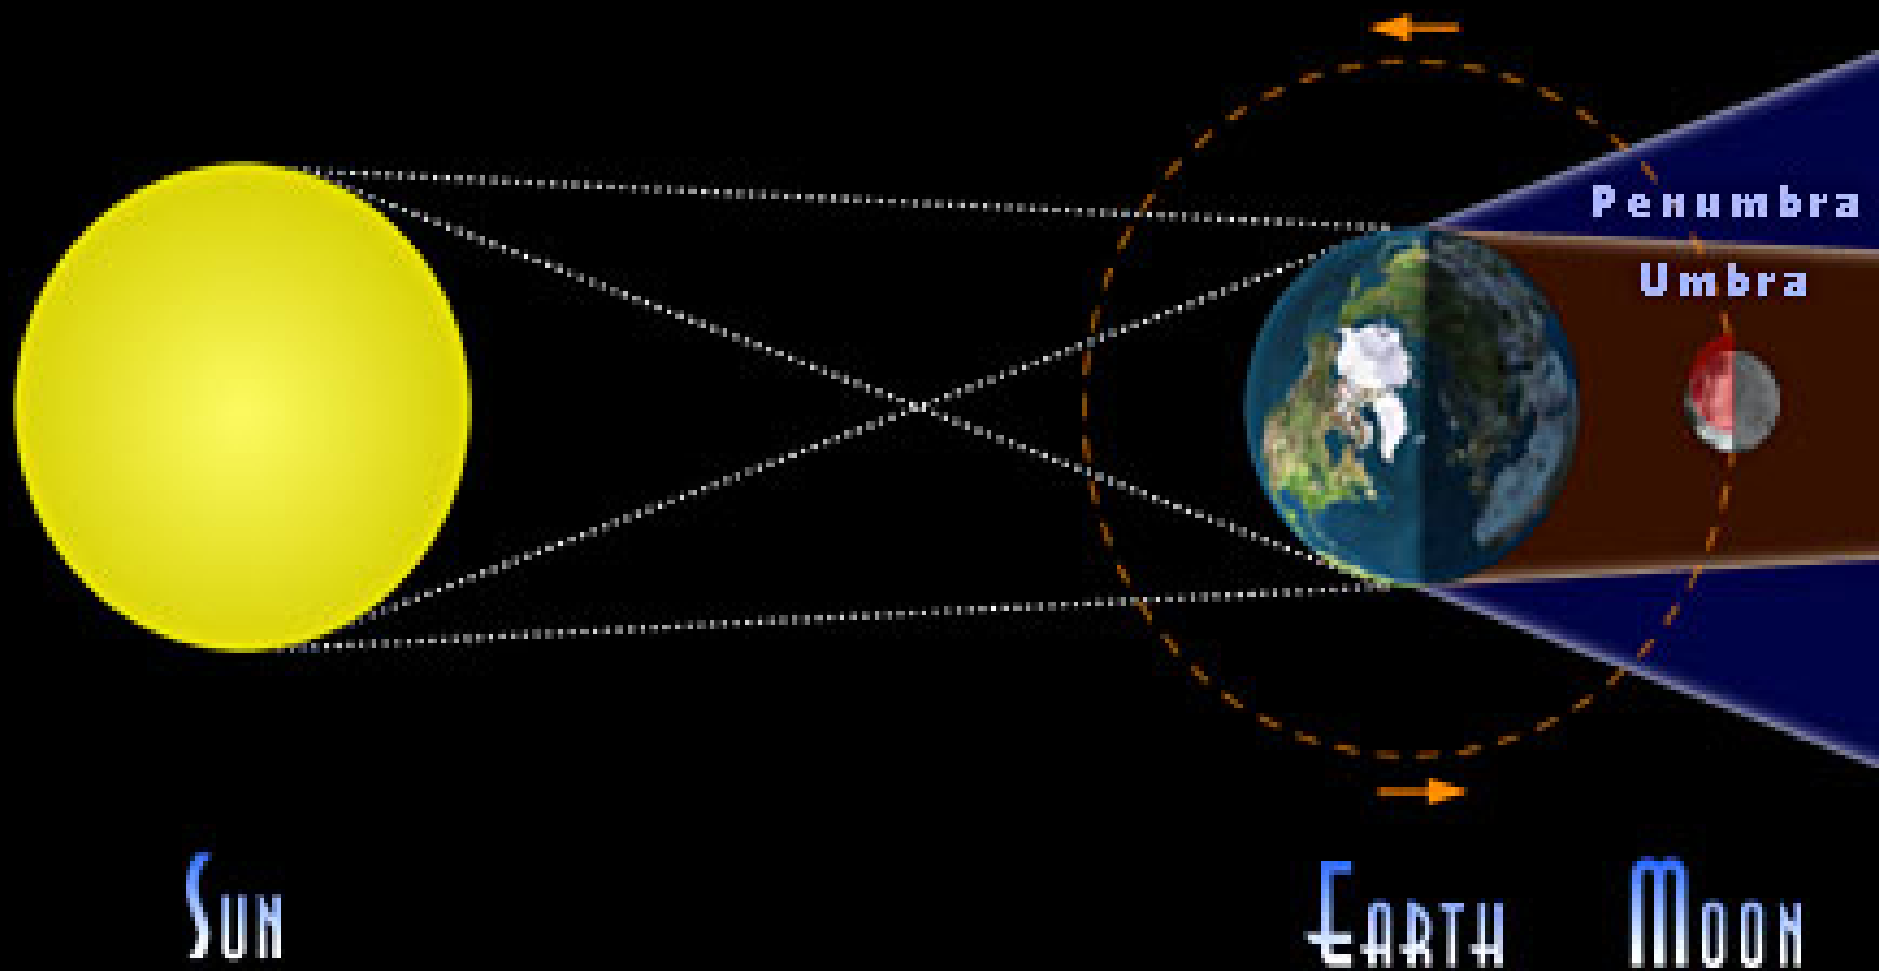

LUNAR ECLIPSE GEOMETRY

LUNAR ECLIPSE

SOLAR ECLIPSE GEOMETRY

SUN

MOON

EARTH

©2001 F. Espenak

www.MrEclipse.com

SOLAR ECLIPSE

SOLAR ECLIPSE